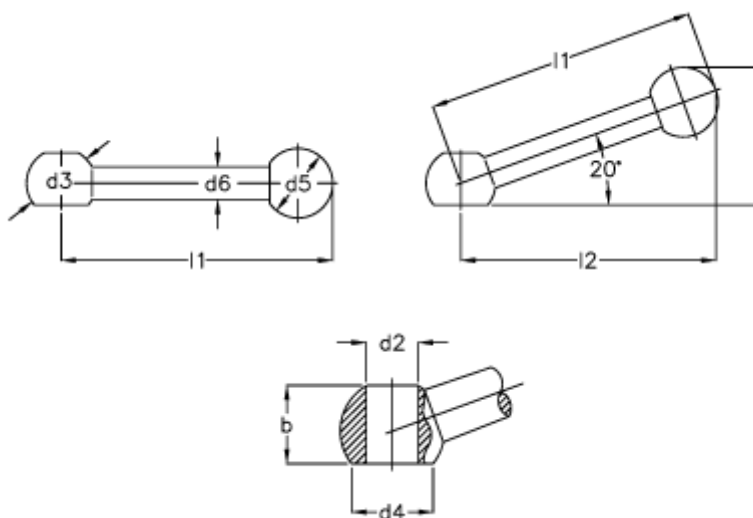

Varenummer: 20432243
Beskrivelse: E+G Spændegreb
DIN 6337 63-B 8-K

Mål

$b = 12.0$	$l2 = 60$
$d2 = B 8$	
$d3 = 16$	
$d4 = 12.5$	
$d5 = 20$	
$d6 = 8$	
$h = 33.0$	
$l1 = 63$	